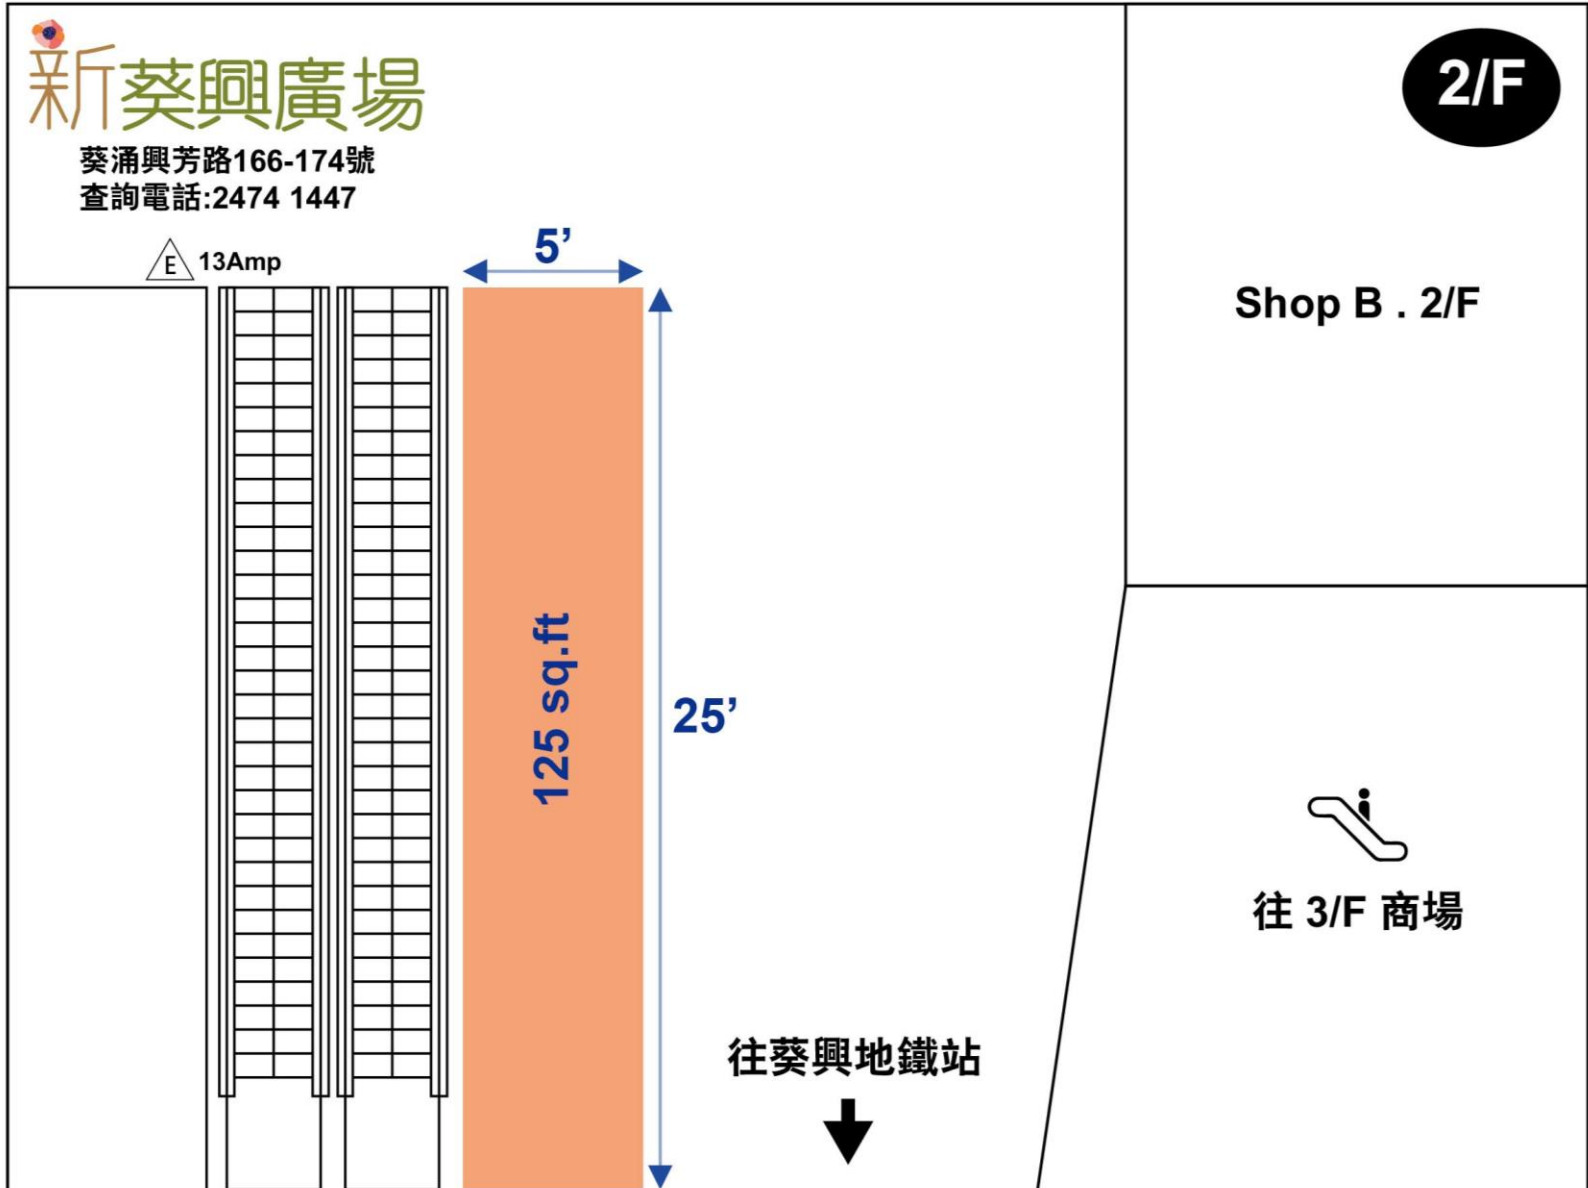

13 Amp

30 Amp

Columbia

Area X

Area Z

approx.
800 sq.ft

approx.
800 sq.ft

9m

8.8m

3.4m

13 Amp

13 Amp

13 Amp

6m

*Markings are not on scale

MaBelle

圖示	
	推廣場地
	供電位(13Amp)
	柱位
	出入口
	電梯位

Sun Kwai Hing Plaza - 2/F

Greenfield Garden - G/F

Greenfield Garden - 1/F (Retail Cart)