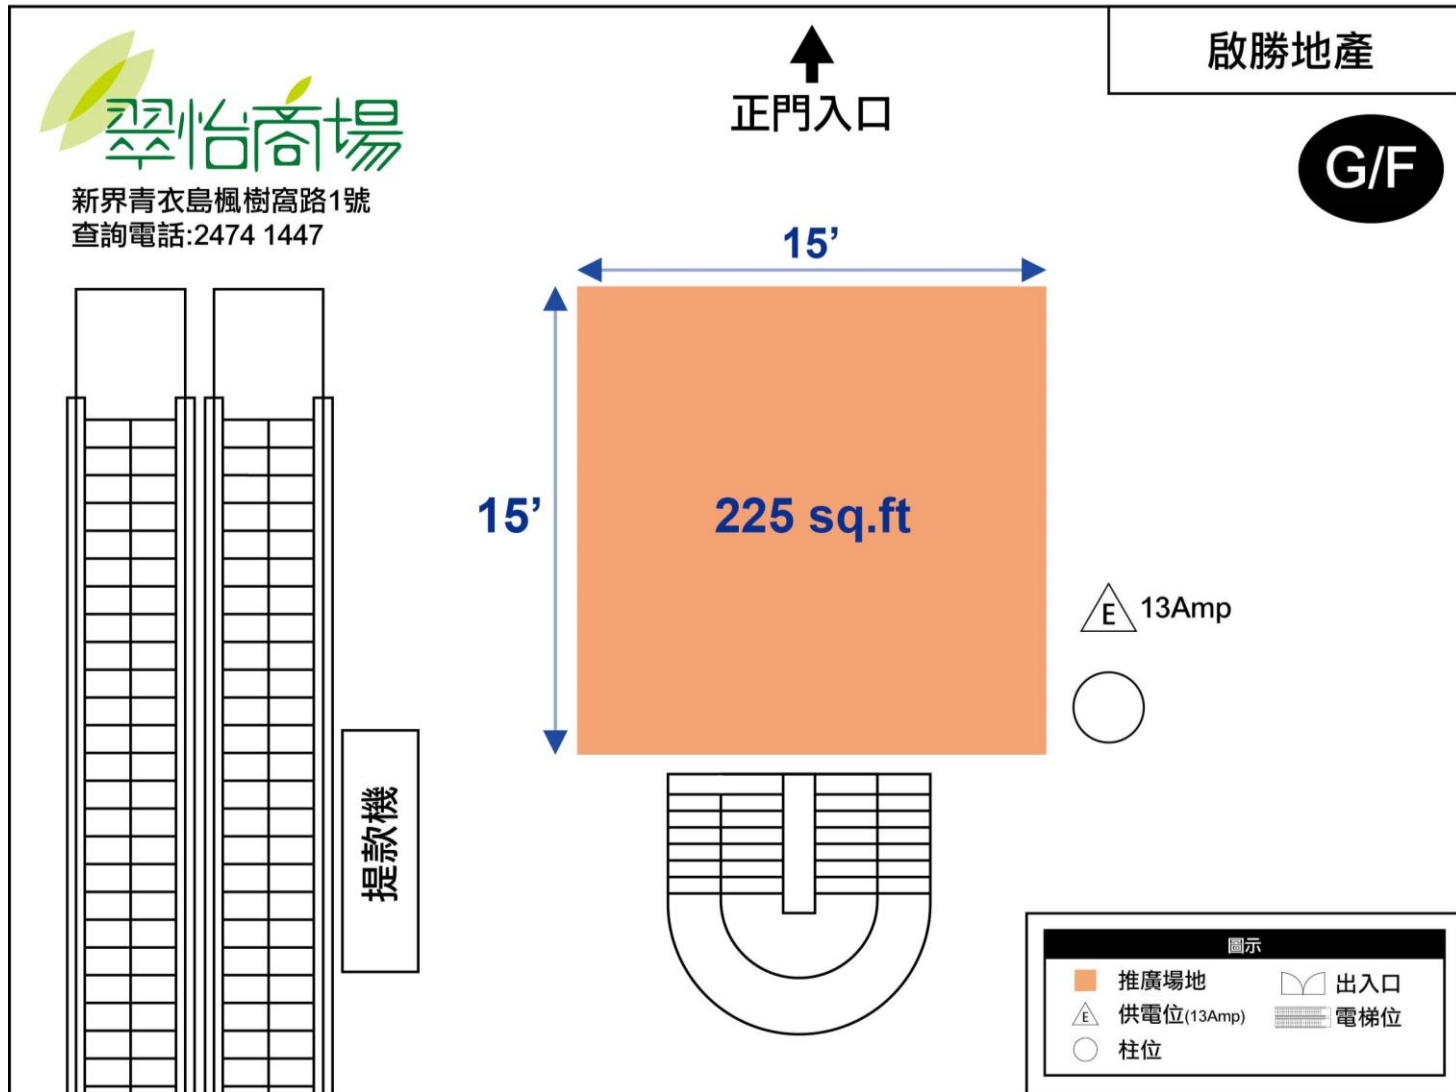

13 Amp

30 Amp

Columbia

Area X

Area Z

approx.
800 sq.ft

approx.
800 sq.ft

9m

8.8m

3.4m

13 Amp

13 Amp

13 Amp

6m

*Markings are not on scale

MaBelle

圖示	
	推廣場地
	供電位(13Amp)
	柱位
	出入口
	電梯位

Sun Kwai Hing Plaza - 2/F

Greenfield Garden - G/F

Greenfield Garden - 1/F (Retail Cart)